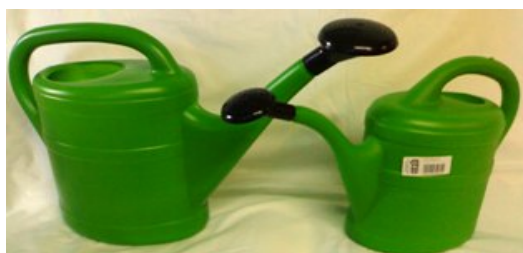

INNAFFIATOI

Codice	Litri	Confezione	Prezzo
ARBINN3	3	1p	
ARBINN5	5	1p	
ARBINN8	8	1p	
ARBINN10	10	1p	
ARBINN14	14	1p