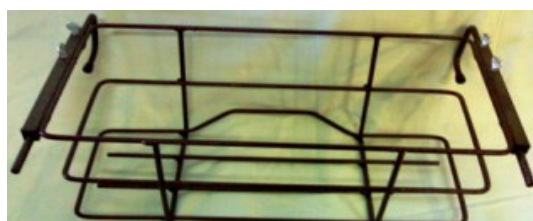

Accessori Arbarello

SECCHIO OVALE

Codice	Dimensione	Prezzo
Vesecov	50x33x31,5h	

SESSOLA

Codice	Dimensione	Prezzo
Veseso	34x13,5x9h	

SECCHIO ROTONDO

Codice	Dimensione	Prezzo
Vesecro	40X27h	

CANNE BAMBOO PLASTIFICATE

Codice	Dimensione	Confezione	Prezzo
50CAP60	60	10p	
50CAP90	90	10p	
50CAP120	120	10p	
50CAP150	150	10p	
50CAP180	180	10p	
50CAP210	210	10p	

INNAFFIATOI

Codice	Litri	Confezione	Prezzo
ARBINN3	3	1p	
ARBINN5	5	1p	
ARBINN8	8	1p	
ARBINN10	10	1p	
ARBINN14	14	1p	

PORTACASSETTA GANCI REG.

Codice	Referenza	Prezzo
15balr45	CM.40	
15balr55	CM.50	
15balr65	CM.60	

COLORE NERO

PORTACASSETTA GANCI FISSI

Codice	Referenza	Prezzo
15BAL44	CM.40	
15BAL54	CM.50	
15BAL65	CM.60	

COLORI NERO E VERDE

PORTAVASO GANCI FISSI

Codice	Referenza	Prezzo
15vas22	CM.20	
15vas26	CM.25	

COLORE NERO

Euro3plast

CIOTOLA AZEM appesa

Codice	Dimensione	Prezzo
2AZEM25B	25	
2AZEM30B	30	
2AZEM35B	35	

CIOTOLA EOLIA appesa

Codice	Dimensione	Prezzo
2EOLIA23	23	
2EOLIA28	28	
2EOLIA32	32	
2EOLIA38	38	